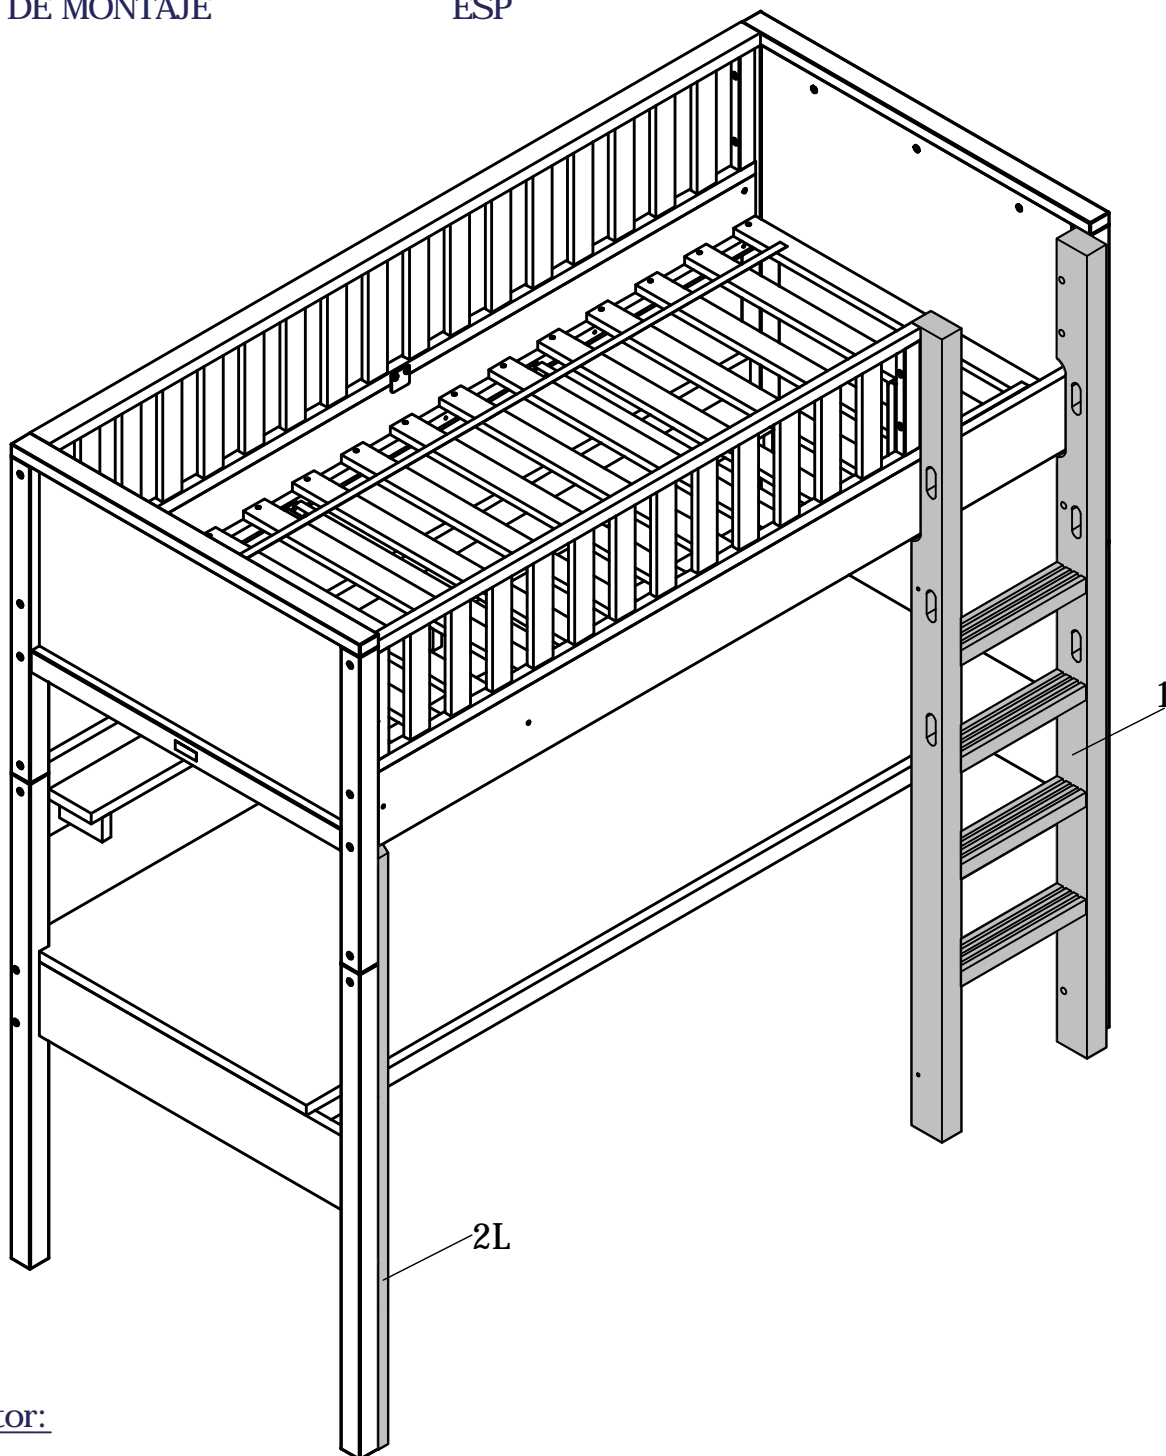

# bopita®

ASSEMBLY INSTRUCTION  
MONTAGE HANDLEIDING  
MONTAGE ANLEITUNG  
NOTICE DE MONTAGE  
MANUAL DE MONTAJE

UK  
NL  
D  
F  
ESP

MODEL : NORDIC  
TYPE : STAIR STRAIGHT HS XL  
COLOUR : WHITE  
ART. CODE : 482139.11.